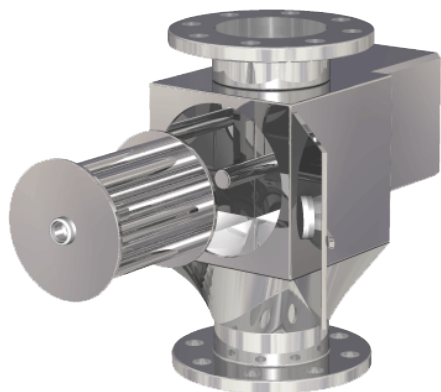

## ロータリーマグネット

円筒状のマグネットユニットを、  
モーターで回転させて使用します。  
詰まりやすい粉体や付着しやすい  
粉体に効果的です。

SUS304  
SUS316L 防水仕様

型式	入口サイズ	出口サイズ	マグネット本数
MRT-1006-S	φ 100 (□100)	φ 100 (□100)	6
MRT-1058-S	φ 150 (□150)	φ 150 (□150)	8
MRT-2010-S	φ 200 (□200)	φ 200 (□200)	10
MRT-2512-S	φ 250 (□250)	φ 250 (□250)	12
MRT-3015-S	φ 300 (□300)	φ 300 (□300)	15

## パイプマグネット

飼料／肥料などの処理量の多い粉粒体から、  
金属異物を除去します。  
空気輸送タイプもございます。

SUS304  
SUS316L 防水仕様

型式	入口・出口	高さ (mm)	概算重量 (kg)
MPMK-100	100A (4B)	550	25
MPMK-150	150A (6B)	650	39
MPMK-200	200A (8B)	700	91
MPMK-250	250A (10B)	800	127
MPMK-300	300A (12B)	900	171
MPMK-400	400A (16B)	1050	286
MPMK-500	500A (20B)	1200	480