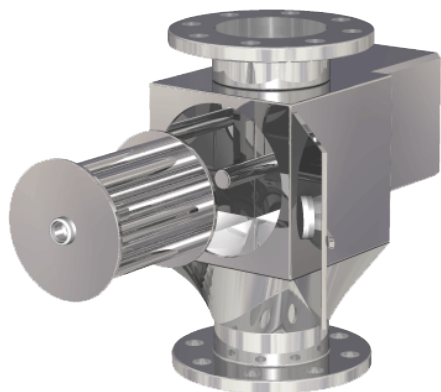

ロータリーマグネット

円筒状のマグネットユニットを、
モーターで回転させて使用します。
詰まりやすい粉体や付着しやすい
粉体に効果的です。

SUS304
SUS316L 防水仕様

型式	入口サイズ	出口サイズ	マグネット本数
MRT-1006-S	φ 100 (□100)	φ 100 (□100)	6
MRT-1058-S	φ 150 (□150)	φ 150 (□150)	8
MRT-2010-S	φ 200 (□200)	φ 200 (□200)	10
MRT-2512-S	φ 250 (□250)	φ 250 (□250)	12
MRT-3015-S	φ 300 (□300)	φ 300 (□300)	15

※各寸法及び形状は、ご希望に合わせて製作可能です。

パイプマグネット

飼料／肥料などの処理量の多い粉粒体から、
金属異物を除去します。
空気輸送タイプもございます。

SUS304
SUS316L 防水仕様

型式	入口・出口	高さ (mm)	概算重量 (kg)
MPMK-100	100A (4B)	550	25
MPMK-150	150A (6B)	650	39
MPMK-200	200A (8B)	700	91
MPMK-250	250A (10B)	800	127
MPMK-300	300A (12B)	900	171
MPMK-400	400A (16B)	1050	286
MPMK-500	500A (20B)	1200	480