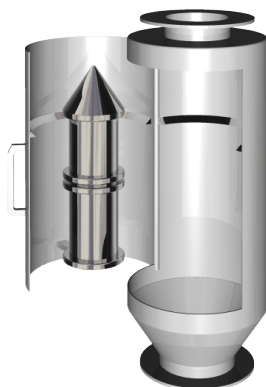

## ロータリーマグネット

円筒状のマグネットユニットを、  
モーターで回転させて使用します。  
詰まりやすい粉体や付着しやすい  
粉体に効果的です。

SUS304  
SUS316L 防水仕様

型式	入口サイズ	出口サイズ	マグネット本数
MRT-1006-S	φ 100 (□100)	φ 100 (□100)	6
MRT-1058-S	φ 150 (□150)	φ 150 (□150)	8
MRT-2010-S	φ 200 (□200)	φ 200 (□200)	10
MRT-2512-S	φ 250 (□250)	φ 250 (□250)	12
MRT-3015-S	φ 300 (□300)	φ 300 (□300)	15

※各寸法及び形状は、ご希望に合わせて製作可能です。

## パイプマグネット

飼料／肥料などの処理量の多い粉粒体から、  
金属異物を除去します。  
空気輸送タイプもございます。

SUS304  
SUS316L 防水仕様

型式	入口・出口	高さ (mm)	概算重量 (kg)
MPMK-100	100A (4B)	550	25
MPMK-150	150A (6B)	650	39
MPMK-200	200A (8B)	700	91
MPMK-250	250A (10B)	800	127
MPMK-300	300A (12B)	900	171
MPMK-400	400A (16B)	1050	286
MPMK-500	500A (20B)	1200	480