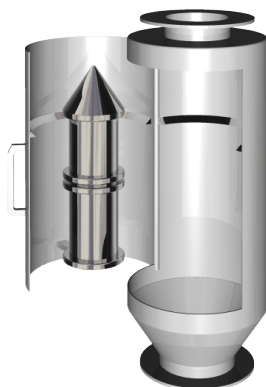

ロータリーマグネット

円筒状のマグネットユニットを、
モーターで回転させて使用します。
詰まりやすい粉体や付着しやすい
粉体に効果的です。

SUS304
SUS316L 防水仕様

型式	入口サイズ	出口サイズ	マグネット本数
MRT-1006-S	φ 100 (□100)	φ 100 (□100)	6
MRT-1058-S	φ 150 (□150)	φ 150 (□150)	8
MRT-2010-S	φ 200 (□200)	φ 200 (□200)	10
MRT-2512-S	φ 250 (□250)	φ 250 (□250)	12
MRT-3015-S	φ 300 (□300)	φ 300 (□300)	15

※各寸法及び形状は、ご希望に合わせて製作可能です。

パイプマグネット

飼料／肥料などの処理量の多い粉粒体から、
金属異物を除去します。
空気輸送タイプもございます。

SUS304
SUS316L 防水仕様

型式	入口・出口	高さ (mm)	概算重量 (kg)
MPMK-100	100A (4B)	550	25
MPMK-150	150A (6B)	650	39
MPMK-200	200A (8B)	700	91
MPMK-250	250A (10B)	800	127
MPMK-300	300A (12B)	900	171
MPMK-400	400A (16B)	1050	286
MPMK-500	500A (20B)	1200	480